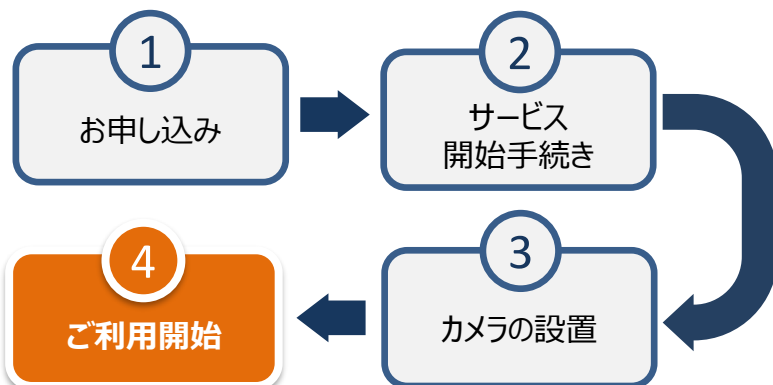

システムイメージ

発注者 事務所

・発注者様はリアルタイムで現場の様子を確認できます。

asper
CAM

・受注者様は、現場にカメラを設置することで、発注者様とのコミュニケーションを円滑に行うことができます。

受注者 作業現場

画面イメージ

スマホ画面

PC画面

ご利用の流れ

- ①お申込用紙に必要事項を記載の上、メール、FAXにてご送付ください。
- ②弊社にてサービスの開始手続き及びカメラの送付を致します。
- ③お客様にてカメラの設置を行って下さい。
- ④サービスの開始手続き、カメラ設置が完了後、システムをご利用頂けます。

※本体イメージ
(デザイン等は予告なく変更する場合があります)

お申し込み／お問い合わせ

株式会社建設総合サービス

〒550-0012 大阪市西区立売堀2-1-2 建設交流館 2F
Tel : 06-6543-2841 <http://www.wingbeat.net/>